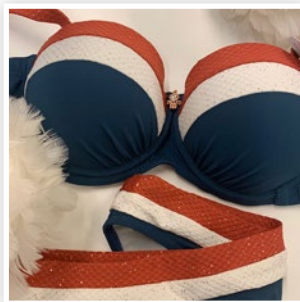

Punkte sammeln
lohnt sich!

BAD
WALDSEE
Card

UNSERE PRÄMIEN

www.badwaldseecard.de

12.000 Punkte

29-01

Like It!

Slip, Panty oder String von Like it! (Gr. S – L). In vielen fetzigen Farben oder Alternative

102.000 Punkte

29-02

Edler BH von Marie Jo

(Cup A – F) oder Alternative

140.000 Punkte

29-03

Bademode von Sunflair

Topmodische Bademode von Sunflair (Einteiler, Bikini oder Tankini; ab Gr. 36 – 48; Cup A – H) oder Alternative